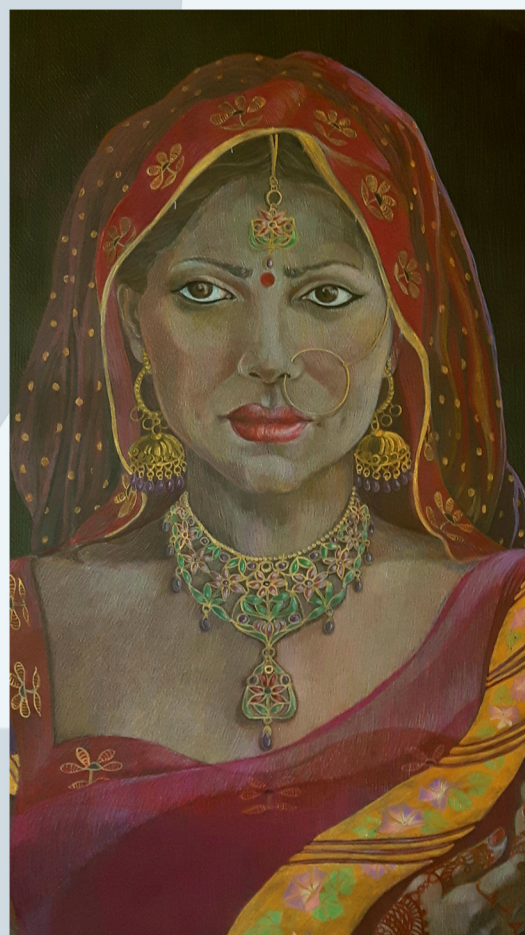

*La galleria d’Arte Le
Tracce ringrazie gli
artisti selezionati*

Roberto Abbona
Curatore della Mostra

ELENCO ARTISTI:

Guia Barbarossa

Pier Bonifacio

Roberta Buccellati

Tomaso Cassani

Donatella Chiarenza

Olio su tela

Pier Bonifacio

Naked tuareg III

*Olio acrilico e foglia
d'oro su tela*

Roberta Buccellati

Inverno
Olio su tela

Tomaso Cassani

Luci nel buio
Acrilico su tavola

Donatella Chiarenza

Pianista

Tratto da Mondo Pollastro

Acrilico su tavola

Barbara Gatti Cocci

L'anima dell'India

*Pastello e oro su carta
riportato su tela*

Maurizio Frizziero

Senza titolo

Collage acrilico

Laura Gelli

Retrò uno

Olio su tela

Caterina Rossella Leoni

Paesaggio

Olio su tela